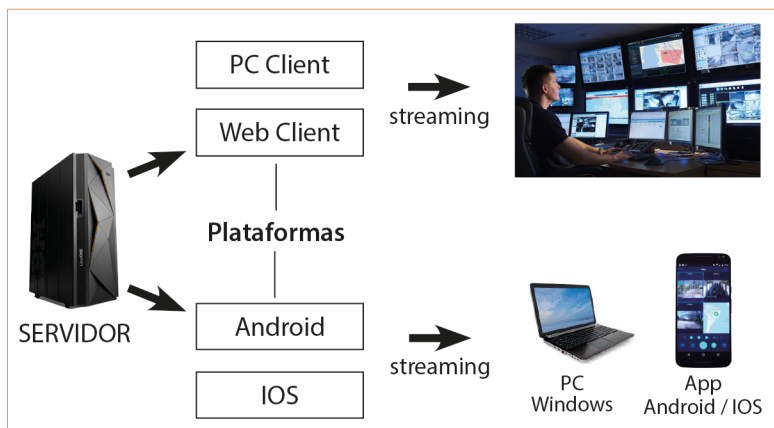

SISTEMA DE VIDEOMONITORAMENTO EM TEMPO REAL