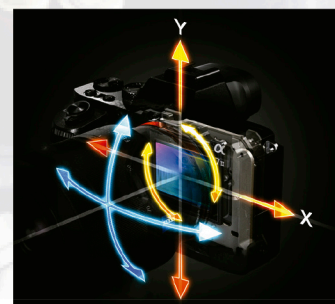

EIS- Estabilização de Imagem